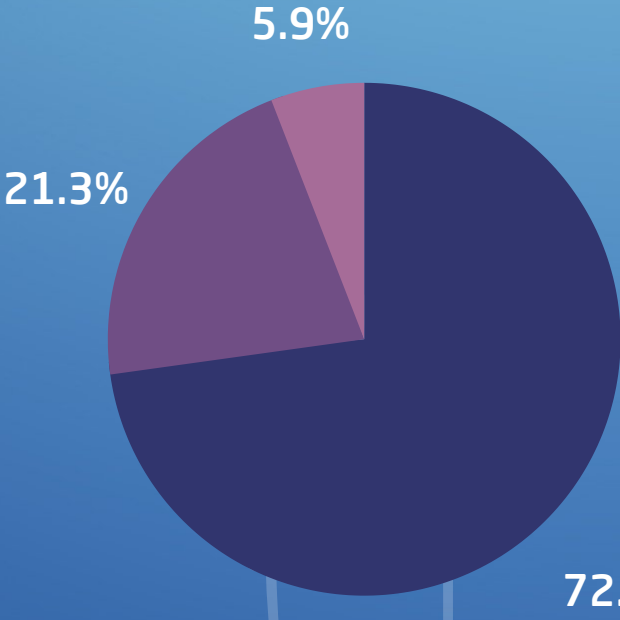

بسلام آمين

إحصائيات حج 2021-1442

أعداد الحجاج في السبع سنوات الأخيرة

1436 هـ - 1442 هـ

الحجاج في فئات

1442 هـ - 2021 م

أبرز المواضيع التي تم التطرق لها وتقديرها من مجموع التفريجات:
1- سهولة الحج إذ تمثل 72.8%
2- استخدام التقنيات الحديثة والمتطورة في موسم حج 2021، وتمثل 21.3%
3- مشاعر الاشتياق لزيارة بيت الله الحرام، وتمثل 5.9%

التفاعل مع الوسوم

إشارة إلى إرتباط حج سنة 2021م - 1442هـ مع جائحة كورونا، تم تصدر عدة وسوم تكرر ذكرها في التفريجات ذات العلاقة بالحج كالاتي:

تم هذا التحليل بجهود فريق البحوث والتطوير في بيان.

مصدر البيانات: التفريجات ذات العلاقة بالحج في منصة التويتر في