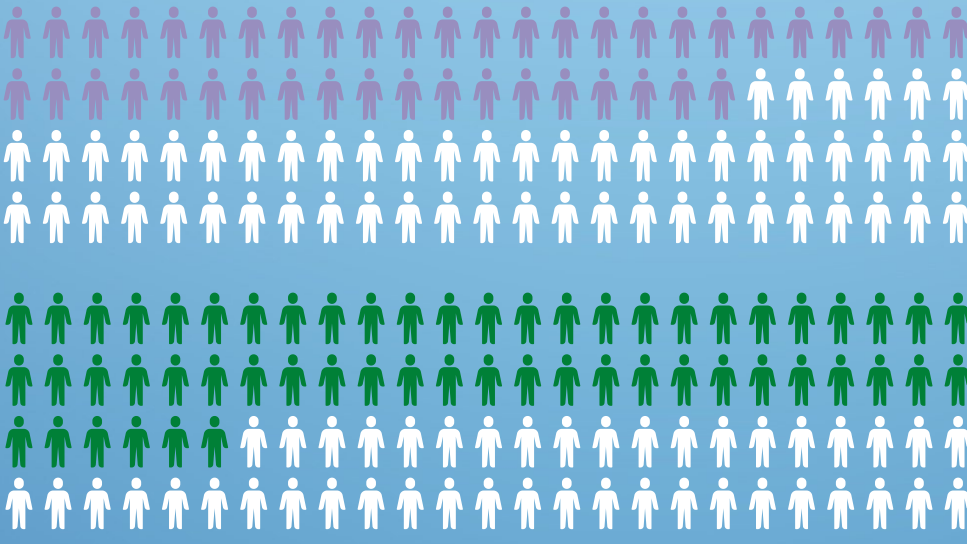

بسلام آمين

إحصائيات حج 2021-1442

أعداد الحجاج في السبع سنوات الأخيرة

1436 هـ - 1442 هـ

الحجاج في فئات

1442 هـ - 2021 م

أبرز المواضيع التي تم التطرق لها وتقديرها من مجموع التفريجات:
1- سهولة الحج إذ تمثل 72.8%
2- استخدام التقنيات الحديثة والمتطورة في موسم حج 2021، وتمثل 21.3%
3- مشاعر الاشتياق لزيارة بيت الله الحرام، وتمثل 5.9%