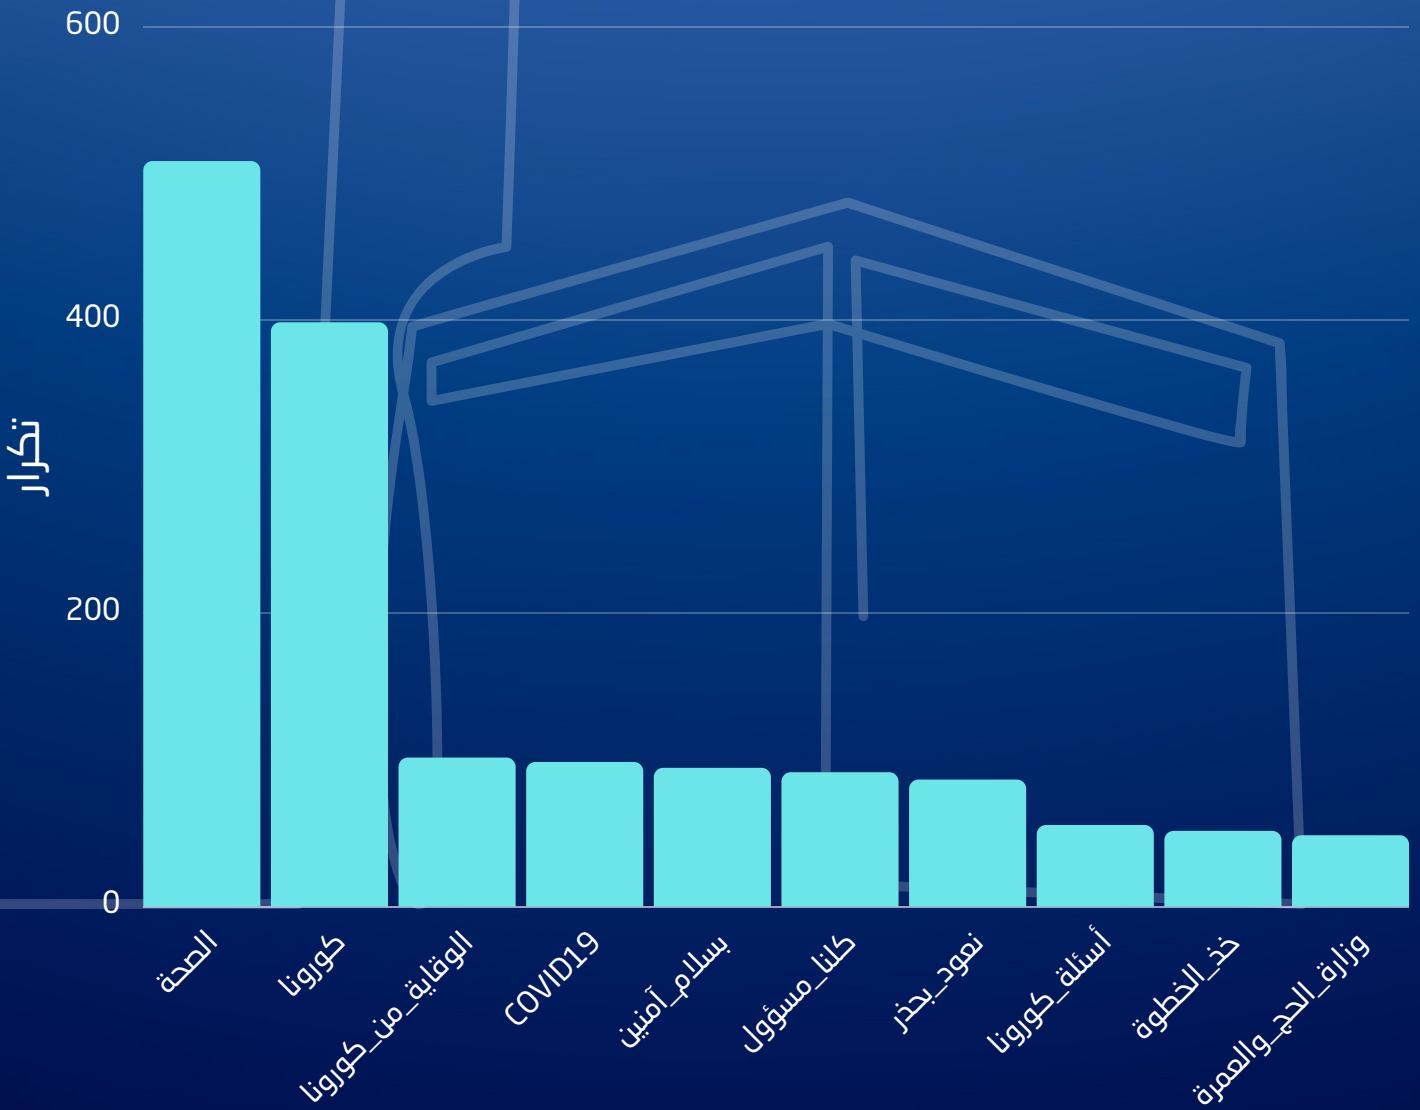

بسلام آمين

إحصائيات حج 2021-1442

أعداد الحجاج في السبع سنوات الأخيرة

1436 هـ - 1442 هـ

الحجاج في فئات

1442 هـ - 2021 م

أبرز المواضيع التي تم التطرق لها وتقديرها من مجموع التفريجات:
1- سهولة الحج إذ تمثل 72.8%
2- استخدام التقنيات الحديثة والمتطورة في موسم حج 2021، وتمثل 21.3%
3- مشاعر الاشتياق لزيارة بيت الله الحرام، وتمثل 5.9%

التفاعل مع الوسوم

إشارة إلى إرتباط حج سنة 2021م - 1442هـ مع جائحة كورونا، تم تصدر عدة وسوم تكرر ذكرها في التفريجات ذات العلاقة بالحج كالاتي:

تم هذا التحليل بجهود فريق البحوث والتطوير في بيان.

مصدر البيانات: التفريجات ذات العلاقة بالحج في منصة التويتر في

الفترة من 23 مارس 2020 إلى 30 يوليو 2021